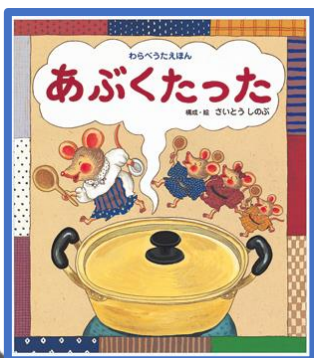

『りゅうのぼうや』
富安 陽子//作
早川 純子//絵
佼成出版社 P-1

※1月中は一般室の
特集コーナーに
別置しています。
お気軽にお尋ねください。

おすすめの本

食べてほかほか
読んでほっこり

『まほうのでんしレンジ』

たかおか まりこ//原案 さいとう しのぶ//作 絵
ひかりのくに P-4

ある日家に不思議な電子レンジが届きました。お皿を入れて「はらぺこりんりん」と食べたい物を歌ったら、レンジから出てくるのです！パパとぼくは留守番中、次々に食べ物を出して…。たくさんのごちそう、そんなに出してはたして大丈夫でしょうか？

『あぶくたった』

さいとう しのぶ//構成 絵
ひさかたチャイルド P

お馴染みのわらべ歌が楽しくてあたたかい絵本になりました。ねずみのお母さんが作っているのはお汁粉。子ねずみたちも楽しみで…。親子で歌いながら、ごっこ遊びも楽しめる絵本です。

食べたら
はみがき！

『ゆかしたのワニ』

ねじめ 正一//文 コマツ シンヤ//絵
福音館書店 P-ネ

知りたいな、
世界の
お友だち

『ここがわたしのねるところ』

レベッカ ポンド//文 サリー メイバー//作画
まつむら ゆりこ//訳
福音館書店 P-ホ

世界の子どもたちのおやすみなさいの時間を、あたたかな刺繍で綴った絵本です。お布団やベッド以外にもハンモックや敷物といった様々な寝具が細やかに描かれ、その土地の温度感や生活の様子も伝わってくるので寒い日のお休み前にもぴったりです。

『せかいのくにでいただきます！』

野村 たかあき//作 絵
講談社 P-1

世界の料理と食文化が食卓の風景から楽しく分かります。日本の朝ごはん、お正月の集まりに欠かせない料理などもたくさん紹介されています。