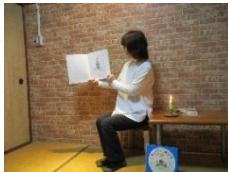

〈子ども劇場〉おはなし会

ろうそくを灯してゆったりとした時間をお過ごしください。

1. 【日 時】11月26日(日)
   11:00～11:30
2. 【場 所】図書館3階えほんのへやおはなしのへや
3. 【演 目】「王子さまの耳は、
   ロバの耳」
   『かしこいビル』他
4. 【対 象】幼児・児童
5. 【定 員】先着30名
6. 【参加費】無料
7. 【申 込】不要
   ※えほんのへやは保護者の方も一緒に入れます。
   ※「子ども劇場スタンプカード」対象イベント