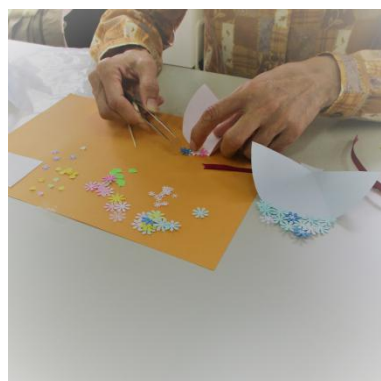

図書館で過ごす秋

《新型コロナウイルス感染拡大防止のためご協力お願いいたします》

- ●ご来館の際は、検温・マスクの着用・手指の消毒にご協力ください。
- ●大人37度、子ども37.5度以上の発熱がある場合、入館をご遠慮ください。
- ●行事の参加者が多いときは人数制限をさせていただくことがあります。

ホームページは
こちらから