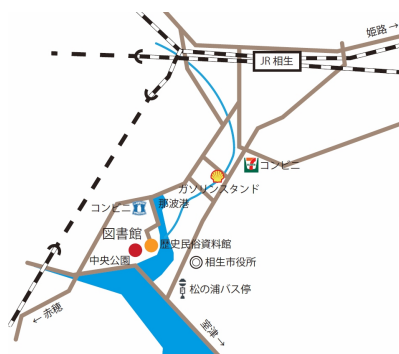

9月のイベント

日時	内容	場所
9/1(金)~14(木) 9:00~19:00	絵本原画展『およいでいえにかえりたい』 ※ ワークショップは9/3(日) 14時~16時	2階 思索の広場
9/9(土) 10:30~12:00	読書会『トニオ・クレエゲル』 トオマス マン著・岩波文庫他	3階 視聴覚室
9/17(日) 11:00~11:30	<子ども劇場> 人形劇『おおかみと七ひきのこやぎ』	3階 視聴覚室
9/24(日) 11:00~11:30	<子ども劇場> おはなし会『三まいのおふだ』 『ジルベルトとかぜ』	3階 えほんのへや ほか

※日時や内容は変更することがあります。詳しくはホームページをご確認ください。

9月の休館日

9月	日	月	火	水	木	金	土	10月	日	月	火	水	木	金	土					
	3	4	5	6	7	8	9		1	2	1	2	3	4	5	6	7			
10	11	12	13	14	15	16	8	9	10	11	12	13	14	15	16	17	18	19	20	21
17	18	19	20	21	22	23	22	23	24	25	26	27	28	22	23	24	25	26	27	28
24	25	26	27	28	29	30	29	30	31											

…印の日は休館日です

利用案内

- 【開館時間】 午前9時~午後7時
- 【休館日】 ・毎週月曜日（月曜日が祝日のときは翌日）
  ・館内整理日（毎月末日。ただし末日が土・日・月曜日・祝日のときはその前日）
  ・図書館資料整理期間（5月中旬~6月上旬）
  ・年末年始（12月29日~1月3日）
- 【貸出冊数・期限】 おひとり10冊まで2週間
- 【ホームページ】 www.aioi-city-lib.com

アクセス

ホームページは
こちらから