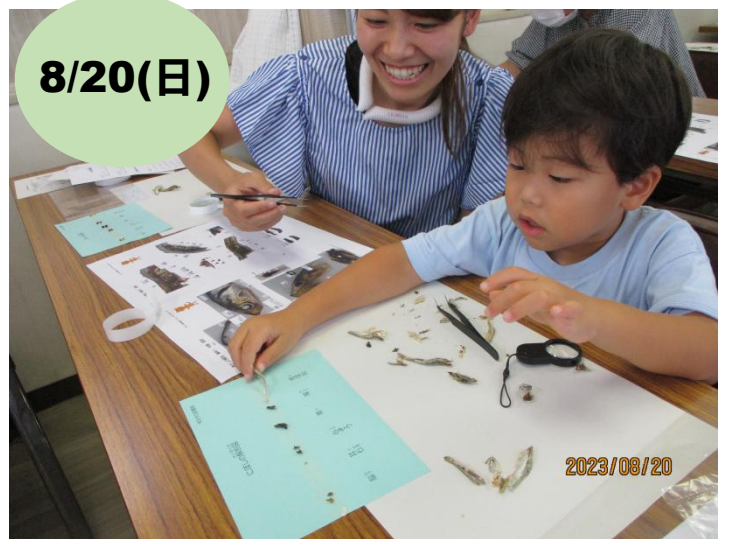

にぼしの解剖教室

8/20(日)