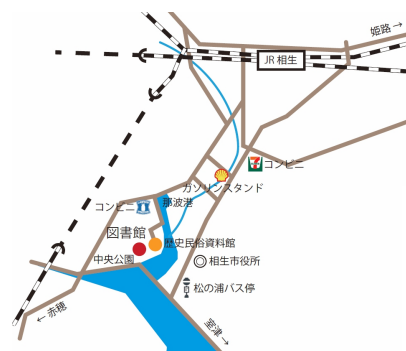

1月のイベント

*詳しくは館内の「冬のイベントスケジュール」をご覧ください。

日時	内容	場所
1/4(木) 9:00~19:00	本の福袋 (児童・一般) *各20袋・おみくじつき!	1階
1/13(土)~3/10(日) 9:00~19:00	受験生応援プロジェクト! *学習室に加え201会議室を開放、他各種特典つき (詳しくは館内イベントチラシをご覧ください)	2階
1/13(土) 10:30~12:00	読書会 課題本『掌の小説』川端 康成//著 新潮文庫 *課題本を読んでご参加ください。	3階 視聴覚室
1/21(日) 11:00~11:30	〈子ども劇場〉 人形劇「赤ずきん」	3階 視聴覚室
1/27(土) 14:00~16:00	【生涯学習講座】 源氏物語講座～光る君を求めて～	3階 視聴覚室
1/28(日) 11:00~11:30	〈子ども劇場〉おはなし会 「このゆきだるまだあれ」『うさぎとひきのもち争い』	3階 視聴覚室

※日時や内容は変更することがあります。詳しくはホームページをご確認ください。

1月の休館日

1月							2月						
日	月	火	水	木	金	土	日	月	火	水	木	金	土
	1	2	3	4	5	6					1	2	3
7	8	9	10	11	12	13	4	5	6	7	8	9	10
14	15	16	17	18	19	20	11	12	13	14	15	16	17
21	22	23	24	25	26	27	18	19	20	21	22	23	24
28	29	30	31				25	26	27	28	29		

…印の日は休館日です

利用案内

- 【開館時間】午前9時～午後7時
- 【休館日】・毎週月曜日 (月曜日が祝日のときは翌日)
- ・館内整理日 (毎月末日。ただし末日が土・日・月曜日・祝日のときはその前日)
- ・図書館資料整理期間 (5月中旬～6月上旬)
- ・年末年始 (12月29日～1月3日)
- 【貸出冊数・期限】おひとり10冊まで2週間
- 【ホームページ】www.aioi-city-lib.com

アクセス

ホームページは
こちらから