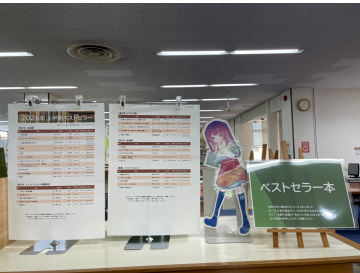

【暮らし】「サッカーワールドカップ2026 6/11 開幕」

日本代表“サムライブルー”にちなんで

どこかが“ブルー（青）”な本集めました。

【文学】5月・6月に発表された文学賞

推理作家の登竜門といわれる乱歩賞と時代小説で著名な山本周五郎賞を紹介します。