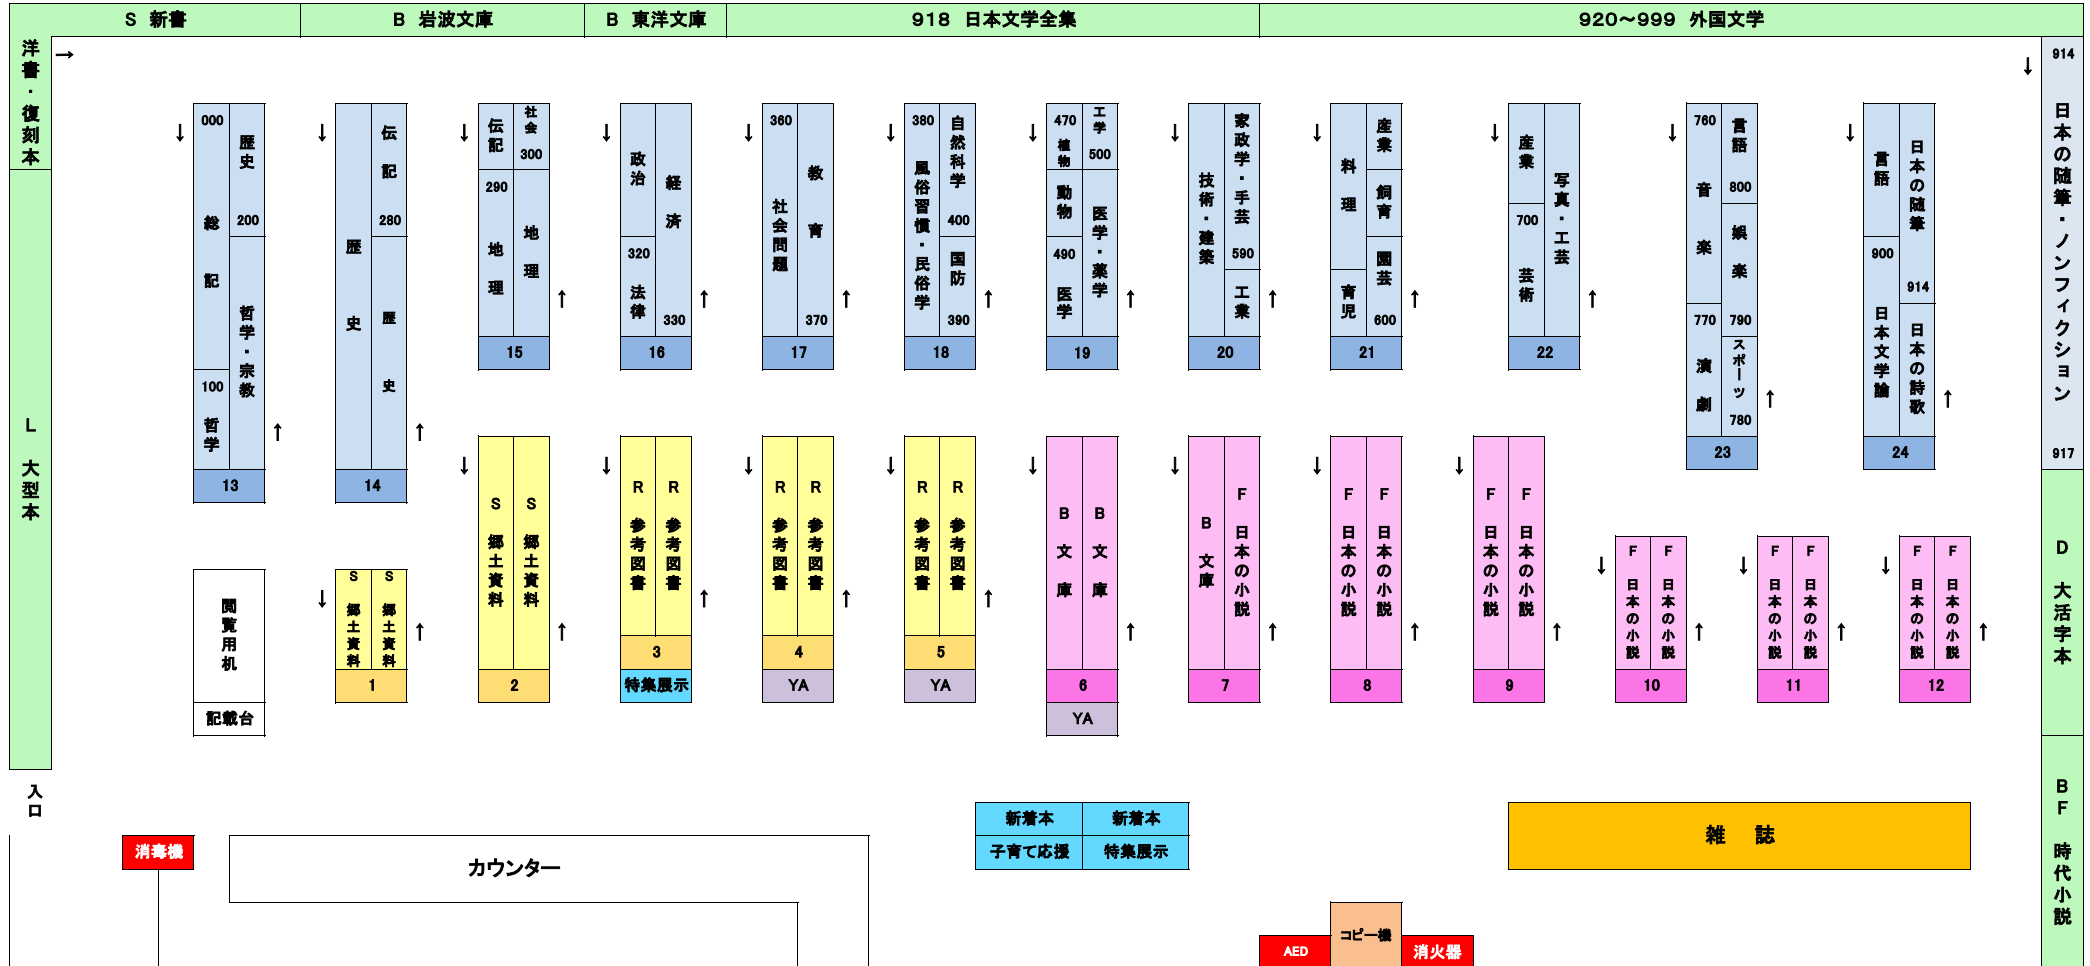

一般室

【公民館に所蔵の本についてのお願い】
 相生公民館・西部公民館・東部公民館・陸公民館・矢野公民館
 若狭野多目的センターに所蔵している資料は、図書館では貸し出しができません。各公民館の図書室で貸出手続きをしてください。
 公民館の開館時間は各公民館にお問い合わせください。

検索用パソコン
 検索用パソコン
 新聞
 閲覧用机

【記号の意味】
 F…日本の小説 D…大活字本 P…絵本
 B…文庫 L…大型本 K…紙芝居
 S…新書 C…カセット S…郷土資料
 YA…ヤングアダルト V…視聴覚 R…参考図書
 ★文学・小説は、著者の名前で五十音順に並んでいます。
 ★閉架書庫・郷土資料室・視聴覚室の資料はスタッフにお申し付けください。